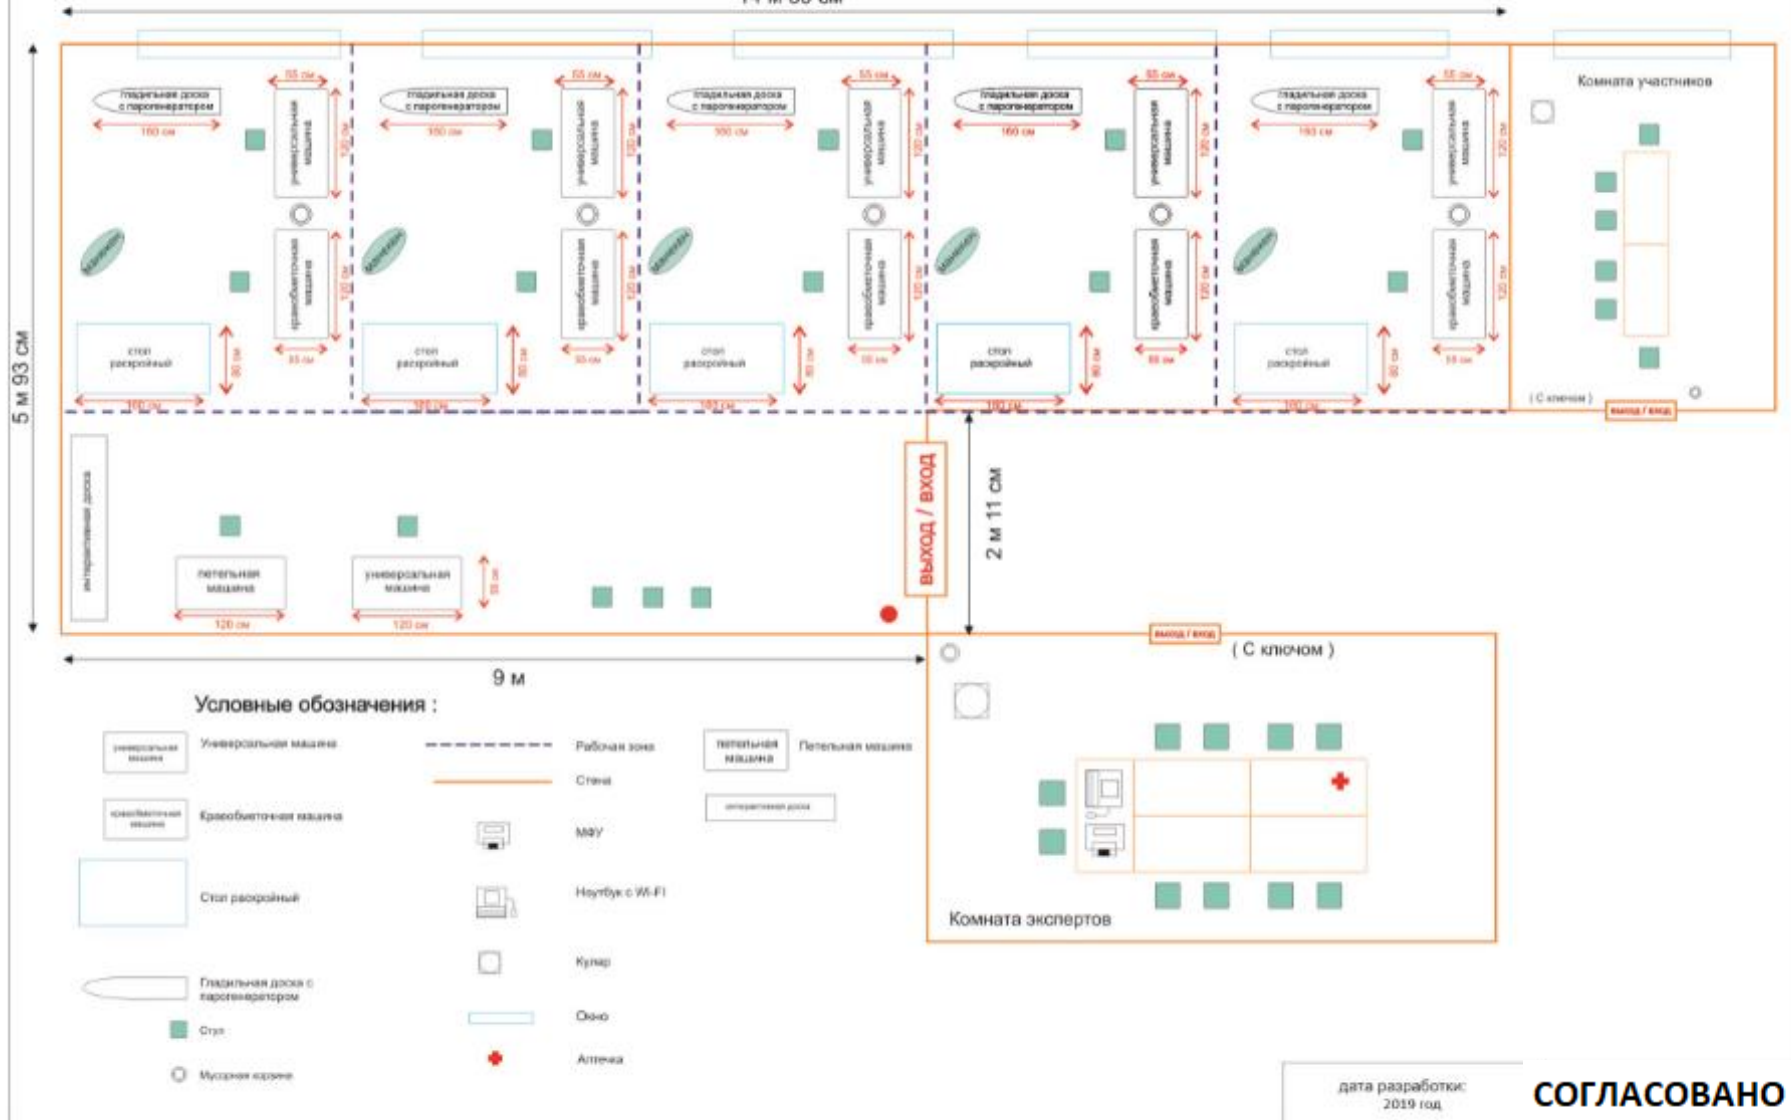

# План застройки

14 м 80 см

**СОГЛАСОВАНО**  
 Менеджер компетенции  
 Технологии моды  
 Першина С.Г.