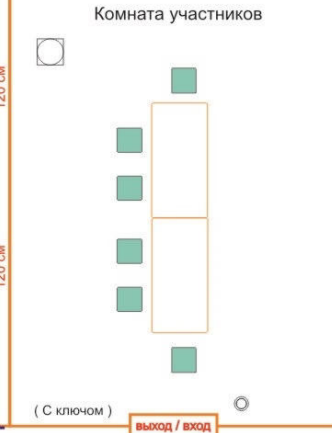

План застройки

Согласовано
менеджер компетенции
Технологии моды
Першина С.Г.

14 м 80 см

5 м 93 см

Условные обозначения :

- | | | | | | |
|--|------------------------------------|--|------------------|--|---------------------|
| | Универсальная машина | | Рабочая зона | | Петельная машина |
| | Краеобметочная машина | | Стена | | интерактивная доска |
| | Стол раскройный | | МФУ | | Ноутбук с WI-FI |
| | Гладильная доска с парогенератором | | Мусорная корзина | | Кулер |
| | Стул | | Окно | | Аптечка |