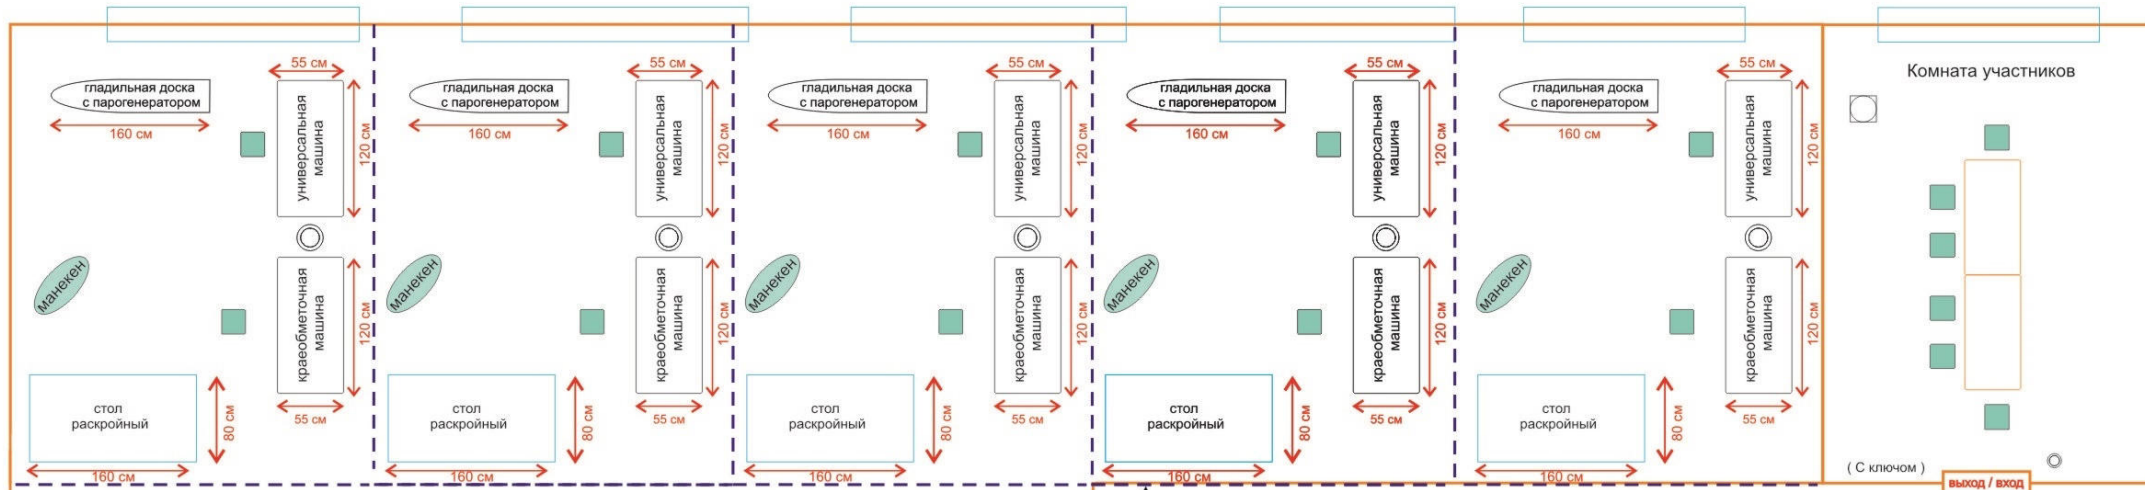

План застройки

Согласовано
менеджер компетенции
Технологии моды
Першина С.Г.

14 м 80 см

5 м 93 см

Условные обозначения :

- | | | | | | |
|--|------------------------------------|--|------------------|--|---------------------|
| | Универсальная машина | | Рабочая зона | | Петельная машина |
| | Краеобметочная машина | | Стена | | интерактивная доска |
| | Стол раскройный | | МФУ | | Ноутбук с WI-FI |
| | Гладильная доска с парогенератором | | Мусорная корзина | | Кулер |
| | Стул | | Окно | | Аптечка |