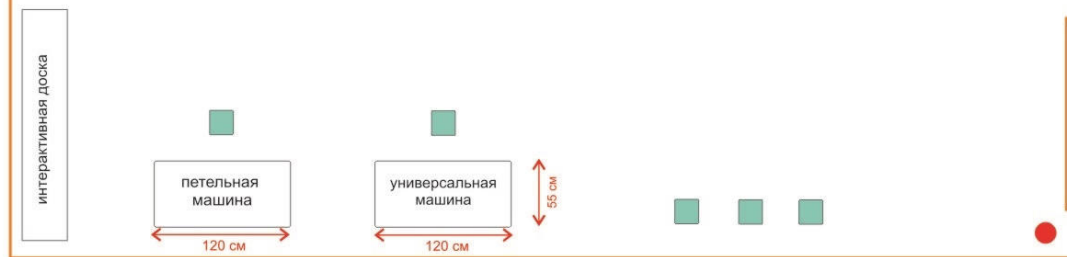

План застройки

Согласовано
менеджер компетенции
Технологии моды
Першина С.Г.

14 м 80 см

5 м 93 см

Условные обозначения :

- | | | | | | |
|--|------------------------------------|--|------------------|--|---------------------|
| | Универсальная машина | | Рабочая зона | | Петельная машина |
| | Краеобметочная машина | | Стена | | интерактивная доска |
| | Стол раскройный | | МФУ | | Ноутбук с WI-FI |
| | Гладильная доска с парогенератором | | Мусорная корзина | | Кулер |
| | Стул | | Окно | | Аптечка |