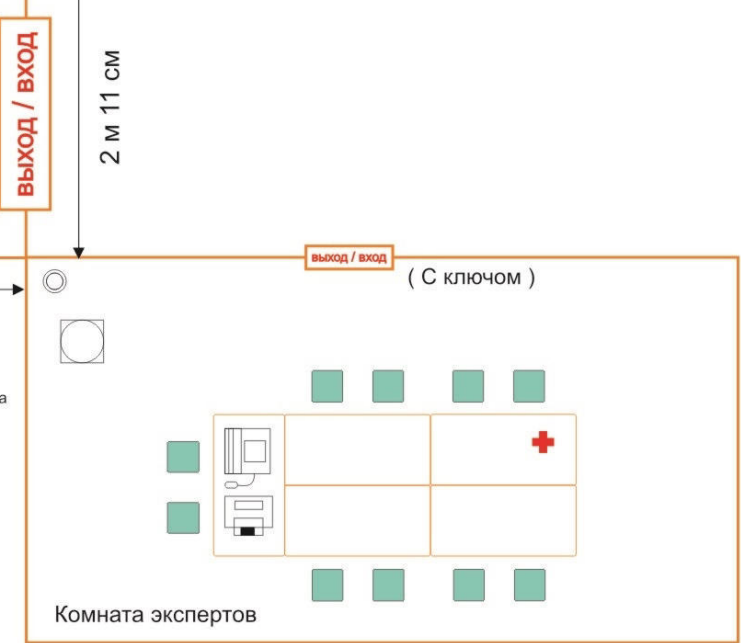

План застройки

Согласовано
менеджер компетенции
Технологии моды
Першина С.Г.

14 м 80 см

5 м 93 см

Условные обозначения :

- | | | | | | |
|--|------------------------------------|--|------------------|--|---------------------|
| | Универсальная машина | | Рабочая зона | | Петельная машина |
| | Краеобметочная машина | | Стена | | интерактивная доска |
| | Стол раскройный | | МФУ | | Ноутбук с WI-FI |
| | Гладильная доска с парогенератором | | Мусорная корзина | | Кулер |
| | Стул | | Окно | | Аптечка |